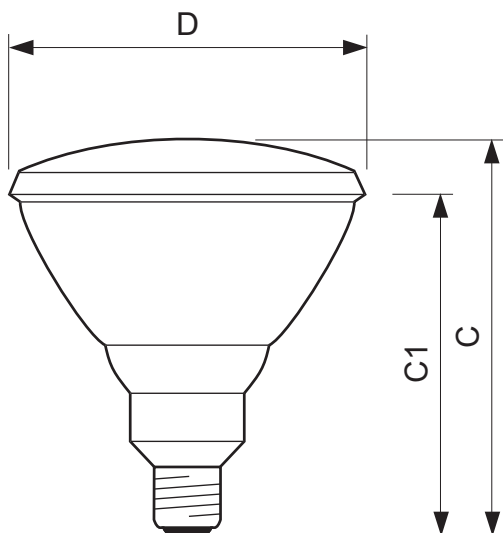

PAR38

Pocet balení v transportním balení 12
EAN produktu 8711500380715
EAN transportního balení 8711500380951

eop_12nc 923810344210
ILCOS kód N IPAR-120-230-E27-121/12
Hmotnost produktu 319.000 gr

Rozměrové výkresy

E27

PAR38 120W E27 230V SP 12D 1CT

Product	C (Max)	C1 (Norm)	D (Norm)	D (Max)
PAR38 120W E27 230V SP	137	123	-	123

© 2014 Koninklijke Philips N.V. (Royal Philips)
Všechna práva vyhrazena

Změna specifikací bez upozornění. Ochranné známky jsou vlastnictvím Koninklijke Philips N.V. (Royal Philips) nebo jejich příslušných majitelů.

www.philips.com/lighting

2014, Březen 31
Změna údajů vyhrazena